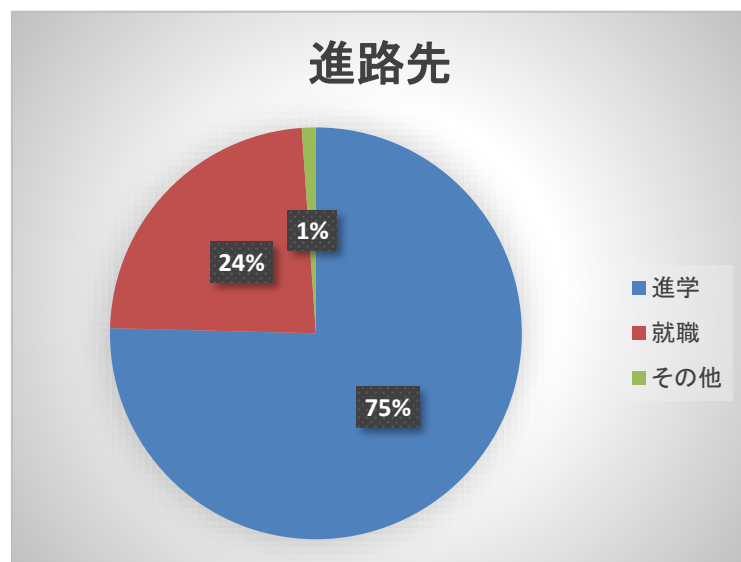

令和4年度(2022年度)卒業生進路状況

進学	合計	男	女
国立大学	2	2	0
私立大学	25	16	9
私立短大	13	5	8
専修学校(一般課程)	1	1	0
専修学校(専門課程)	100	27	73
合計	141	51	90

就職	合計	男	女
一般就職	38	11	27
公務員	2	1	1
アルバイト等	4	1	3
合計	44	13	31

	合計	男	女
浪人	1	1	0
進路未定	1	0	1

	合計	男	女
合計	187	65	122