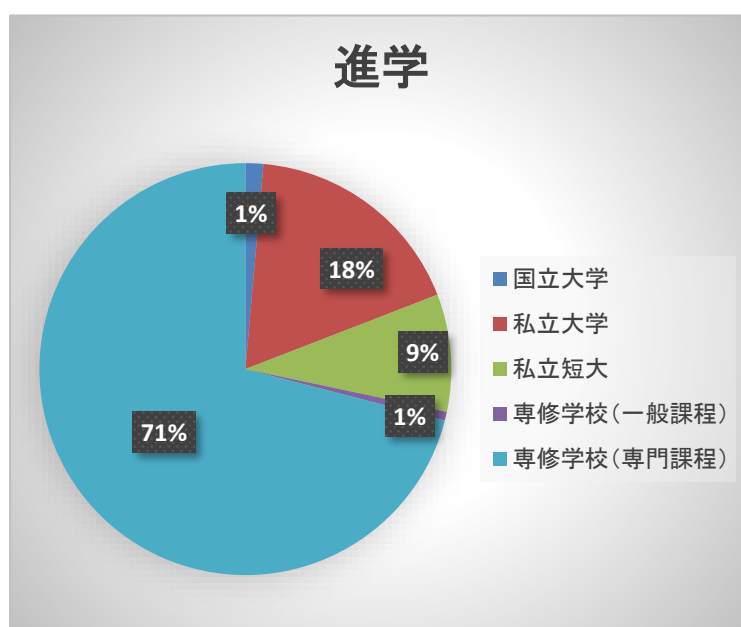

令和4年度(2022年度)卒業生進路状況

進学	合計	男	女
国立大学	2	2	0
私立大学	25	16	9
私立短大	13	5	8
専修学校(一般課程)	1	1	0
専修学校(専門課程)	100	27	73
合計	141	51	90

就職	合計	男	女
一般就職	38	11	27
公務員	2	1	1
アルバイト等	4	1	3
合計	44	13	31

	合計	男	女
浪人	1	1	0
進路未定	1	0	1

	合計	男	女
合計	187	65	122