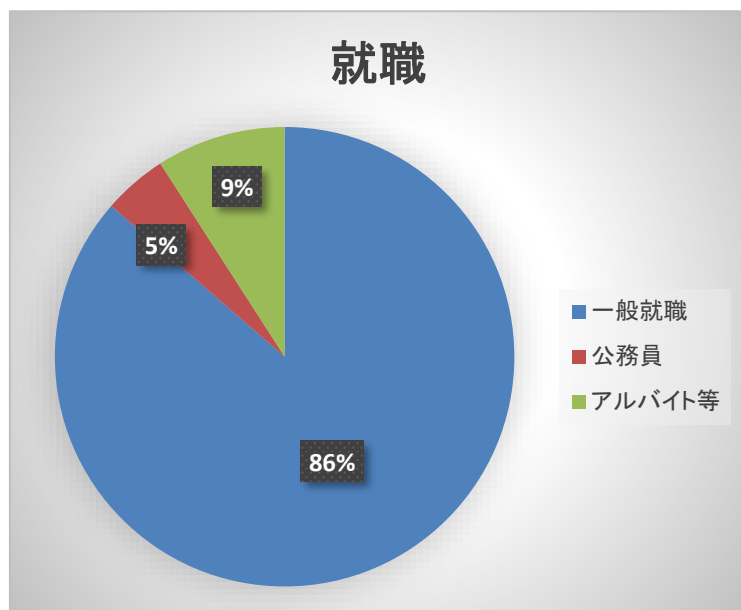

令和4年度(2022年度)卒業生進路状況

進学	合計	男	女
国立大学	2	2	0
私立大学	25	16	9
私立短大	13	5	8
専修学校(一般課程)	1	1	0
専修学校(専門課程)	100	27	73
合計	141	51	90

就職	合計	男	女
一般就職	38	11	27
公務員	2	1	1
アルバイト等	4	1	3
合計	44	13	31

	合計	男	女
浪人	1	1	0
進路未定	1	0	1